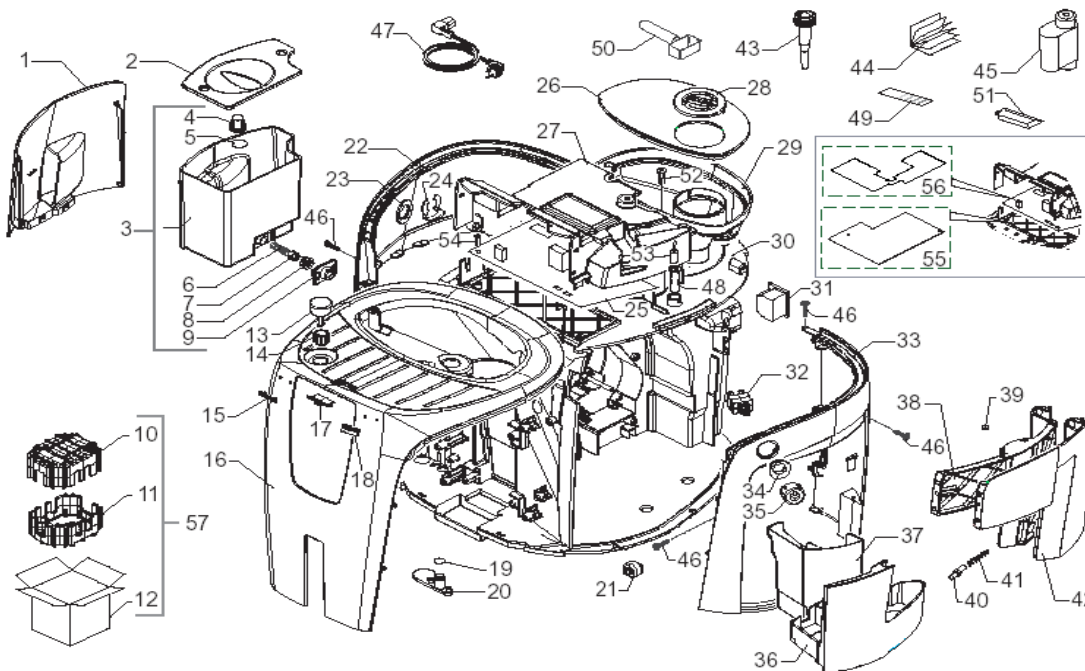

Talea Ring V2 Redesign

POS	SAECO No.	SUP032NR Talea Ring V2 Redesign E74135 Rev. 03 Code: 10002865	NOTES	Special Order No.
Yellow = Not Available unless Special Ordered				
34	11004055	Insert, Button On-Off,Titanium		
	#N/A	MAGENTA ON-OFF BUTTON INSERT P0049		11010806
35	11004207	Button, On-off, Chrome		
36	11004083	Drip Tray, Brew Group, TR+		
	#N/A	MAGENTA DRIP TRAY COFFEE UNIT P0053		11010814
37	11003533	Dump Box, Black		
38	11001659	Inside Cover Door, Black		
	#N/A	BLACK INSIDE COVER DOOR P0053 UL		11009285
39	#N/A	MAGNET FOR FLOAT SUPERAUTOM.		9161.111
40	#N/A	BLACK DOOR PIN P0049		11001340
41	#N/A	SS SPRING FOR LOCK DOOR G0053		11008956
42	11004085	Right Side Door, TR +		
	#N/A	MAGENTA DOOR P0053		11010858
43	11003785	Grinder Adjustment Key, Black		
44	#N/A	MANUAL INSTRUCTIONS SAECO P0053/B D/I		15001577
	#N/A	MANUAL INSTRUCTIONS SAECO P0053/B GB/F		15001578
	#N/A	MANUAL INSTRUCTIONS SAECO P0053/B E/P		15001592
	#N/A	MANUAL INSTRUCTIONS SAECO P0053/B NL/PL		15001591
	#N/A	MANUAL INSTRUCTIONS SUP032NR CHN		15001652
45	21000961	Filter, Brita 1 unit		
	#N/A	ACC SAE BRITA WATER FILTER 1 UNIT AMERICA		21001120
	#N/A	ACC SAE BRITA WATER FILTER 1 UNIT ASIA		21001123
46	129914102	Screw K, 35x12 Win1423 Galv.		
47	#N/A	PO.CABL.CH BLACK 3X1 H05VV-F L=1200		183930650
183911050		Power cable, Blk, L=1200		
	#N/A	BLACK POWER CABLE AUSTRALIA L=1200		183940650
	#N/A	BLACK POWER CABLE BRAZIL W/CONNECT L=1200		11004245
	#N/A	POWER CABLE JAPON VCTF BLACK L=1200 MM		183980650
183921950		Cord, Electrical		
	#N/A	BLACK POWER CABLE TAIWAN HVCTF L=1200		11004246
	#N/A	BLACK POWER CABLE RVV 3X1 CHINA L=1200MM		11004247
	#N/A	BLACK POWER CABLE KOREA 3X1 L=1200		11001985
	#N/A	BLACK REED SENSOR SUPPORT P0049		11003154
49	301961	Water Hardness Test		
50	146680850	Scoop, Preground, Charisma		
51	11005044	Grease, Tube, 5 gram		
52	#N/A	SCREW TCB TORX 3,5X30 PLAST.ZN-B		129661702
53	11003661	Reed Sensor Door, 100-120V		
54	#N/A	SCREW TCB TORX 10 3X8 PLAST.ZN-B		129913202
55	#N/A	LWR INSULATE SHEET PWR ELECT.BOARD P0053	(ONLY 120V)	11006567
56	#N/A	UPP.INSULATE SHEET PWR ELECT.BOARD P0053	(ONLY 120V)	11007234
57	13000124	Box, Odea	UP TO S/N.9009SA40101129	