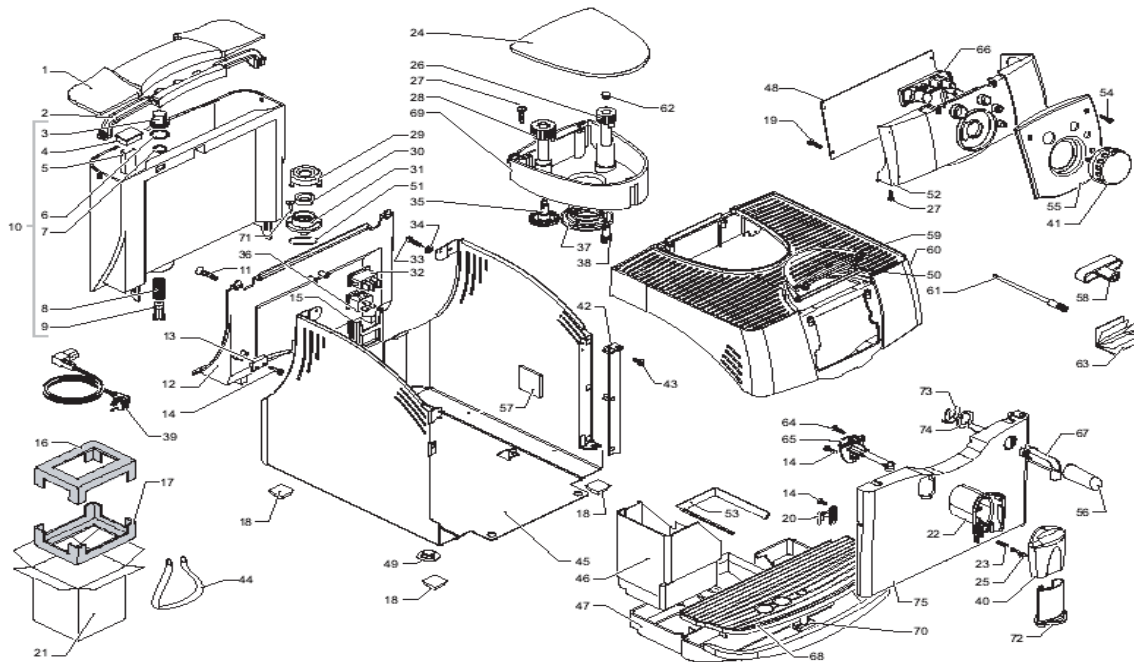

Easy Black

POS	SAECO No.	SUP021YE Incanto Easy Blk E74084 Rev. 02 Code: 10000040	NOTES	Special Order No.
Yellow = Not Available unless Special Ordered				
1	90001001	Lid, Water, Italia		
2	90001002	Handle, Water Tank		
3	#N/A	FILTRO X CONTENITORE ACQUA		144650800
4	9161050230	Cap, Float, Magic/ Vienna Dig.		
5	9161112150	Float, Water Tank,		
6	90001004	O-Ring, Metric, Epdm, 0019-10		
7	NM01032	O-Ring, Rubber, 0060-30, Orm		
8	90001006	Spring, Water Tank Valve		
9	90001007	Piston, Water Tank Valve		
10	#N/A	ASS. CONT. ACQUA/V2 SMART C/FILT. GRI/TRASP.		222693580
	#N/A	ASS. CONT. ACQUA SMART C/ASOLE S/F. GRI/TRAS.		222693280
11	#N/A	VITE TCB 2,9X6,4 DIN 7981 BZ		129511903
12	149194650	Support, Water Tank		
	149194618	Support, Water Tank, W/O Lamp		
13	283551955	2 Pole Level Sensor Smart 120V		
14	#N/A	VITE HI-LO TC 3X10		129910921
15	#N/A	SUPP. INT. GEN+PRESA CAVO ALIM. SMART NERO		149205450
16	#N/A	INSERTO SUPER. TECHMATE SCATOLA SMART		175897200
17	#N/A	INSERTO INFER. TECHMATE SCATOLA SMART		175897300
18	#N/A	PIEDINO ADESIVO QUADRO 5023 NERO		147623150
19	#N/A	VITE PANELVIT TCB 3X8 DIN 7505		129661302
20	146313750	Lever, Disengage Black Door		
21	178515100	Box, Easy Black		
22	229186241	Support, Dispensing Head		
23	126772718	Spring, Door		
24	90001015	Lid, Bean, Italia		
25	145898300	Retaining Insert, Coffee Dispe		
26	227721359	Adi. Knob, Doser, Vspresso		
27	129660202	Screw, M3X12, Bean Hopper		
28	90001017	Knob, Grinder Adjustment		
29	701031150	Cover, Wtr Tnk Valve, Inlet		
30	145842900	Gasket, Water Tank,		
31	701014150	Flange, Water Tank Valve		
32	NE03.038	Switch, Bipolar, Fusit C1250AR		
	NE03028	Switch, rocker_SPST_B1-T120/55		
33	#N/A	VITE PANELVIT TCB 3X16 DIN 7505		129661204
34	128310321	Washer, A3, Uni 8842, SS		
35	146000850	Gear, Grinder Adjustment		
36	#N/A	PRESA A VASCHETTA EN 60320 C 13		NE13.013
37	90001019	Seal, Bean Hopper		
38	146001850	Gear Adjustment, Coffee Doser		
39	183911050	Power cable, Blk, L=1200		
	#N/A	CAVO ALIM. JAP.VCTF 3X2 NERO L=1200 MM		183980650
	183921950	Cord, Electrical, L 1200mm		
	#N/A	CAVO ALIM. CH 3X1 H05VV-F NERO L=1200MM		183930650
40	222824741	Cover, Dispensing head		