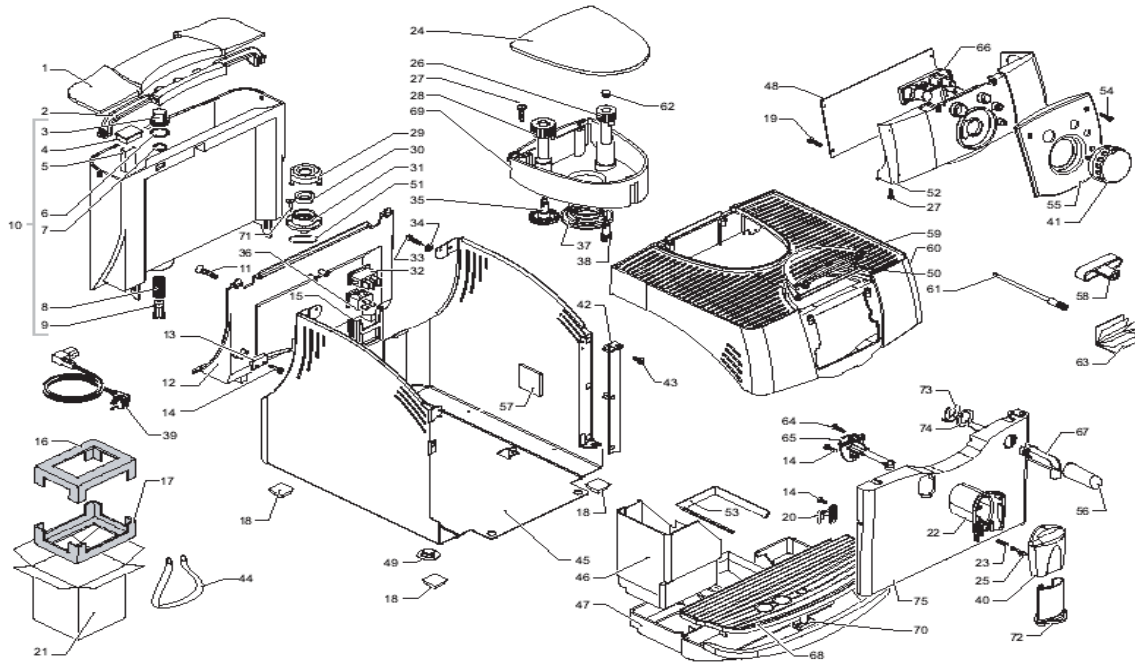

Easy Black

POS	SAECO No.	SUP021YE Incanto Easy Blk E74084 Rev. 02 Code: 10000040	NOTES	Special Order No.
Yellow = Not Available unless Special Ordered				
41	227701850	Knob, Coffee Level		
42	226481450	Door Hinge, Kit, Incanto Siriu	Up to S/N 9005SA40022836	
	222630550	Door Hinge, Black	From S/N9005SA40022837	
43	#N/A	VITE TSP PH/TT 4X10 UNI 8113 ZINCATA CON CERNIERA V2	Up to S/N 9005SA40022836	129740202
	#N/A	VITE TCB 2,9X6,4 DIN 7981 BZ INOX CON CERNIERA V3 E KIT	From S/N9005SA40022837	129511921
44	#N/A	FASCIA SOLLEVAMENTO CA L=1550 H=300		179990300
45	222361850	Housing, W/O Knob, Black		
46	#N/A	CASSETTO RACCOG.FONDI SMART NER.D/VER		142602299
47	229630850	Drip Tray Rondo Black		
48	181556855	Pcb, Cpu, Psb 120V		
49	#N/A	TAPPO X FONDO CARCASSA NERO		149213250
50	90001032	Seal, Preground Chute, Italia		
51	90001054	Seal, Valve Container		
52	#N/A	SUPPORTO BASET. ELET. SMART/EASY NERO		149205650
	149205618	Cover, Power Board, Plastic		
53	90001014	Seal, Drip Trav, Italia		
54	129912202	Screw, M3x12, Torx, Uni 9786		
55	224885641	Front Panel, Silver, Easy		
56	90001046	Cover Connector, Steam, Italia		
57	#N/A	AERSTOP ADESIVO (35X4) L=35 MM		225304200
58	90001051	Brew Group Key, Italia		
59	#N/A	INS. CHIUS/APER. CAFFE' MACIN. EASY VERN. NER.		225891350
60	222813950	Cover, Top, Black		
	#N/A	COPERT. SMART/UL S/APERT. NERA SER. EASY		11000025
61	41338	Brush, Cleaning, Metal		
62	149213059	Cap, Knob, Grey		
63	#N/A	ASS. LIBRET. ISTRUZ. SAECO SUP021YE+NOR.S.EU		225931300
	#N/A	LIBRETTO ISTRUZIONI SAECO TYP SUP 021YE 7LING.		165899000
	#N/A	LIBRETTO ISTRUZIONI SAECO TYP SUP021YE D/F/1		165899027
64	#N/A	VITE AUT. TCB 2,9X16 DIN 7981 C INOX		U109.030
65	149501250	Dispensing Chute		
66	149253800	Touch Panel, 2 Button		
67	90001047	Connector, Steam Tube, Italia		
68	225741041	Grill, Drip Tray, Black, Incan		
69	90001049	Bean Hopper, Italia, Blue		
	#N/A	ASS. CONT. CAFF. GRANI SMART C/PROT. BLU/TRAS		222730379
70	80001022	Float, Drip Tray		
71	#N/A	VITE TSP 3,5X9,5 DIN 7982 INOX		129535721
72	147370850	Dispensing Head		
73	90001042	Spring, Folk, Italia		
74	9161384	Spacer, Steam Tube, Charisma		
75	228982350	Door, Easy, Black